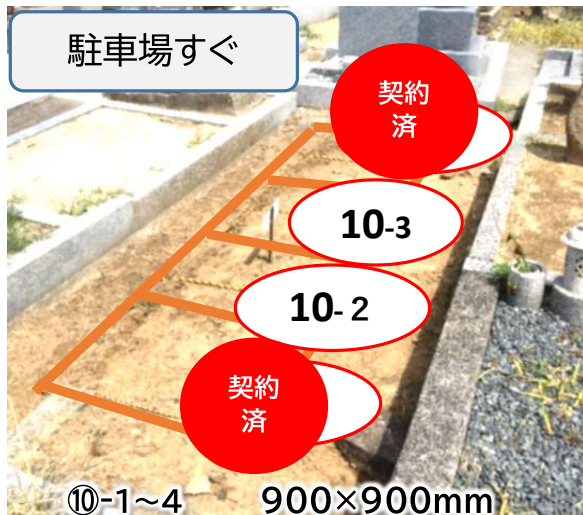

大切な家族のためにお墓に想いを込めて

近くでお墓を 建てたい方へ

米谷墓地

宝塚市売布3丁目20

新区画受付中

近隣地域在住者限定墓地

米谷・売布・売布自由が丘・泉が丘
売布きよしガ丘・売布山手町・売布
東の町・中山荘園・売布が丘・清荒神
のお住まいの方へ

限定5区画

区画限定セットのご案内

他にも空き区画があります。
ご希望の方はお問い合わせください。

米谷墓地の安心の6つのポイント

1. 宗派・宗旨一切不問
2. 寄付・付属等一切なし
3. 選べるデザイン
4. 設備 水場完備
5. 駐車場完備
6. 管理料なし